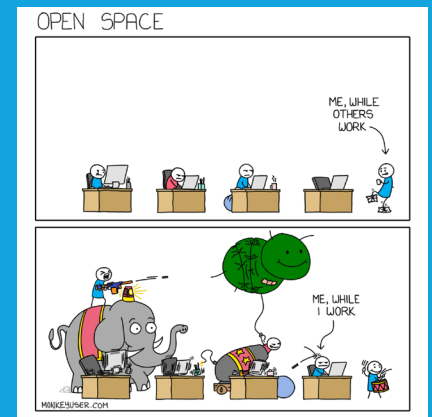

PRE-SALES CONSULTANT (M/W/D)

soffico entwickelt Software-Lösungen für die digitale Transformation. Unsere Integrationsplattform Orchestra bildet das Rückgrat der Digitalisierung für unsere internationalen Kunden und Partner.

Als erfolgreiches, stark wachsendes Unternehmen suchen wir DICH zum nächstmöglichen Zeitpunkt für unser Office in Augsburg.

WARUM GENAU DU?

- Du hast ein erfolgreich abgeschlossenes Studium oder Ausbildung, idealerweise mit technischem Schwerpunkt (z. B. Wirtschaftsinformatik, Wirtschaftsingenieurwesen).
- Du hast Erfahrung darin, technisch komplexe Zusammenhänge für unterschiedliche Zielgruppen zu beschreiben.
- Du hast Spaß am Umgang mit Kunden und verfügst über sehr gute Kommunikations- und Präsentationsfähigkeiten.
- Du arbeitest strukturiert und bietest eine hohe Serviceorientierung.
- Du bringst ein hohes Maß an Eigenverantwortung mit und willst dich aktiv mit deinen Ideen einbringen.

DEINE SPANNENDEN AUFGABEN:

- Du arbeitest eng mit Sales, Produktmanagement, Marketing und Consulting zusammen.
- Du begleitest den Vertriebsprozess als fachlich kompetenter Partner für Sales und Kunden.
- Du leitest technische Workshops sowie Produkt- oder Projektvorstellung.
- Du konzipierst auf Basis unserer Software Orchestra Lösungsarchitekturen anhand der Bedürfnisse unserer Kunden.
- Du präsentierst Best Practices und Referenzprojekte auf technischer Augenhöhe mit Kunden.
- Du nimmst am Messen und Veranstaltungen teil und repräsentierst das Unternehmen nach Außen.

DEINE BENEFITS:

Morderner Arbeitsplatz
in innovativem Büro

Internationale
Karrieremöglichkeiten

Flexible
Arbeitsgestaltung

Team Events

Modernes Notebook

Raum für kreative
Ideen und innovative
Lösungen

Weiterbildungs-
campus

Attraktive
Mobilitätsangebote
(z. B. Job-Rad)

30 Tage Urlaub

Obst, Kaffee/Tee und
andere Getränke – und
es gibt oft Kuchen

BEWIRB DICH JETZT!

Sende uns deine Bewerbungsunterlagen mit Angabe deines frühesten Eintrittstermins per E-Mail an:

LINA GEISBÜSCH
karriere@soffico.de

WEITERE STELLEN

soffico GmbH
Karl-Drais-Str. 4e
86159 Augsburg
orchestra.soffico.de